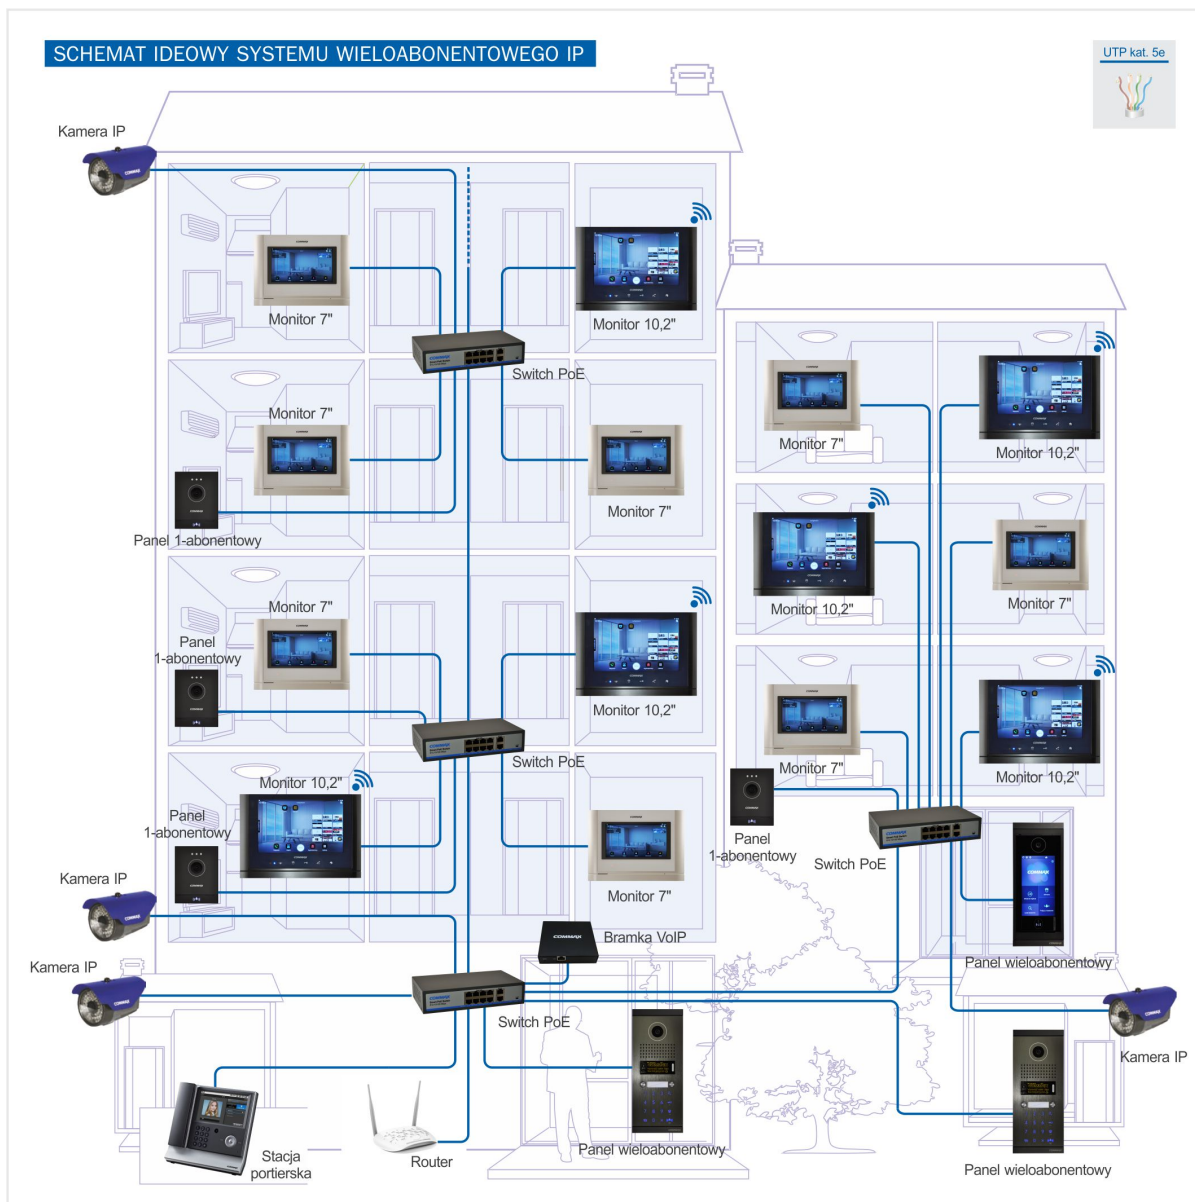

## CIOT-L7FM IP KAMERA WIELOABONENTOWA DOTYKOWA

Kod produktu: **CIOT-L7FM**

Kamera IP 2MPx wieloabonentowa, obudowa ze stopu metali, ekran dotykowy 7", BLE, zasilanie 14VDC (w zestawie)

### OPIS

Kamera wieloabonentowa systemu COMMAX IP. Rozdzielczość 3MPx. Dotykowy wyświetlacz 7" LED. Otwarcie wejścia kodem / kartą / brelokiem / telefonem. Montaż podtynkowy lub natynkowy (dedykowane obudowy OS-7PB, OS-7NB).

### CECHY/FUNKCJE

- kamera kolorowa
- przetwornik 1/3" CMOS 3 MPx
- rozdzielczość 2048 x 1536 px @ 25kl/s
- czułość 0,01lx / 0,00lx (LED wł.)
- obiektyw 2,8mm
- wbudowany czytnik kart Mifare
- otwarcie wejścia kodem / kartą / telefonem (funkcja BLE)
- wyświetlacz 7" LED - komunikaty w języku polskim
- komunikaty głosowe (także w języku polskim)
- zasilanie 14VDC (zasilacz w zestawie)
- wyjście sterujące NO/NC
- wymiary panelu: 315/130/9,5 (wys/szer/gł) mm

## SPECYFIKACJA

Przetwornik obrazu	CMOS 1/3"
Doświetlenie w nocy	Diody LED
Obiektyw	2,8mm
Sposób montażu	podtynkowy / natynkowy
Zasilanie	14V DC (zasilacz w zestawie)
Pobór mocy (max. / czuwanie)	20W / 5W
Wymiary panelu (szer. x wys. x gł.)	130 x 315 x 9,5 mm